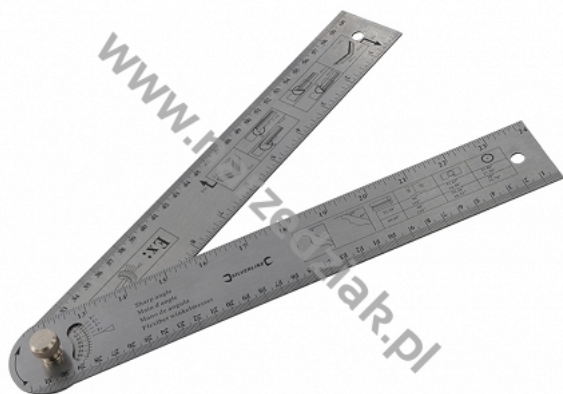

Silverline Kątownik nastawny metryczny 600mm 783421

kategoria: KATEGORIE > Narzędzia pomiarowe warsztatowe > Wzorce i sprawdziany > Kątowniki

Producent: Silverline

Cena brutto: **31,00 zł**

Cena netto: 25,20 zł

Kod QR:

Kątownik nastawny Silverline 783421:

- Trwały składany kątownik z podziałką metryczną i imperialną na obu ramionach.
- Zintegrowana funkcja umożliwia wyszukiwanie i pomiar kątów.
- Dokręcany śrubą.
- Długość ramiona 600 mm
- Obracany 360° z tolerancją +/- 1°.
- Wykonuje pomiar kąta i długości.